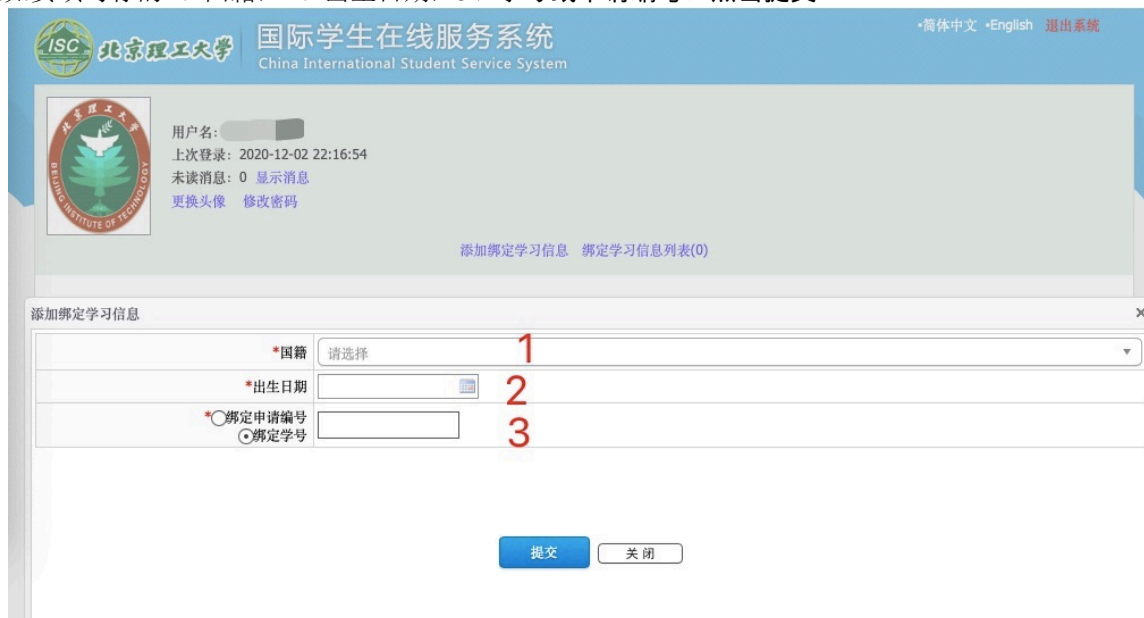

For more information, please login on the system. [Beijing Institute of Technology Online Application Platform](#).

您已在“北京理工大学国际学生服务平台”中用此邮箱地址注册。请确认此邮箱为您的常用邮箱, 以便您能及时收到学校发送的重要通知。

您的注册信息为:

用户名为: , 密码为 **核对用户名和密码**

请点击下面的链接, 激活账号。

注册激活链接入口: <http://apply.isc.bit.edu.cn/member/active.do?password=3773.com&credential=dc6abd702034b6f9279a1109747334f&username=>

详情请登录 [北京理工大学国际学生服务平台](#)查看

6.用注册好的账号登录系统，然后点击“添加绑定学习信息”。

7.如实填写你的1、国籍，2、出生日期，3、学号或申请编号。点击提交

8. 成功绑定个人学习信息。请牢记你的登录账号及密码。

Guide for Binding your Study Information in system

1. Register at <http://apply.isc.bit.edu.cn/>

Account Sign In

User Name/Email:

Password:

Verified Code:
 * N N G

[Forgotten password](#) [Resend email to activate](#)