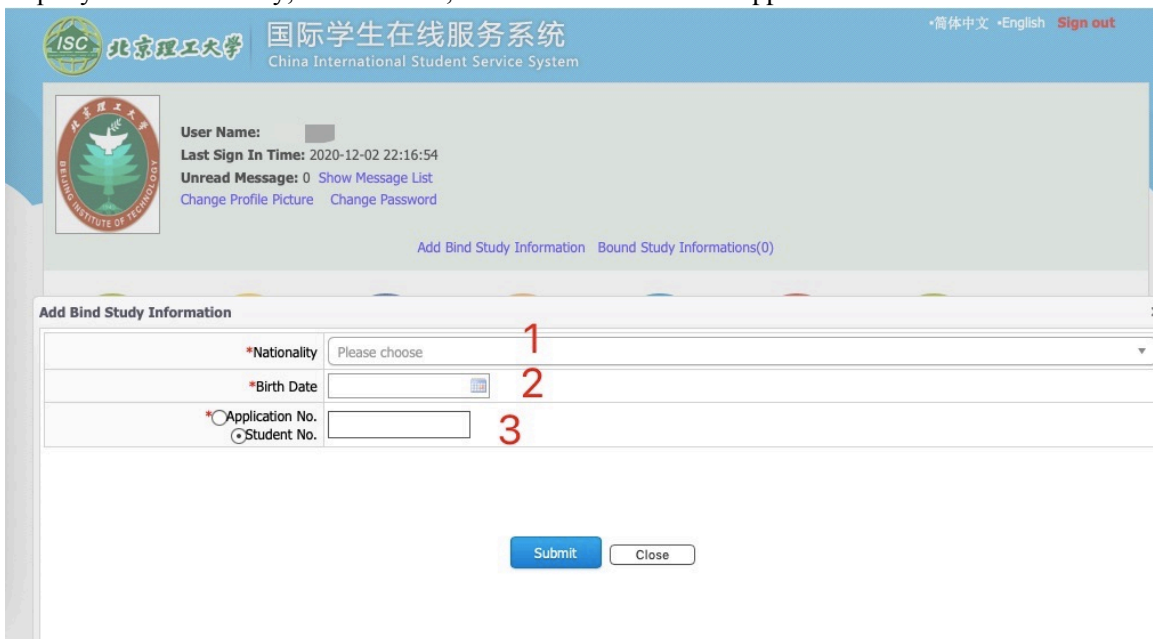

1. Input your 1.Nationality, 2. Birth Date, 3. Student ID number or application number. And click “Submit”